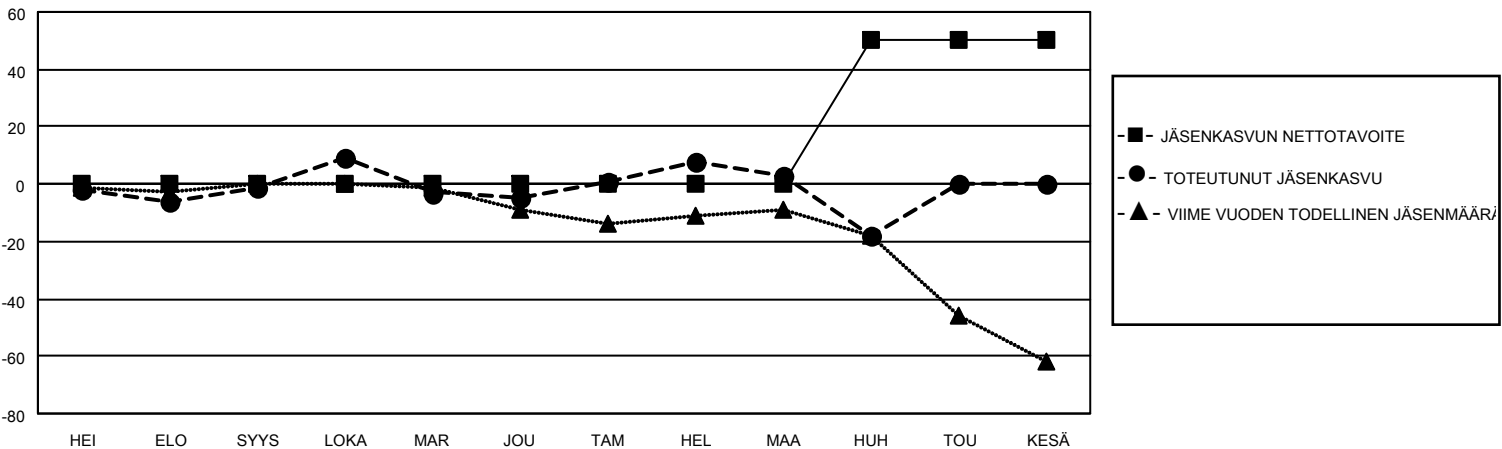

# MONTHLY MEMBERSHIP PROGRESS REPORT

District 107 E

Results as of: 4/30/2026

GMT:

SIJAINTI FINLAND

GMT VAALIPIIRI

Klubit				jäsentä			
TULOKSET 2025-2026				TULOKSET 2025-2026			
NELJÄNNES	UUDEN KLUBIN TAVOITE	UUDET KLUBIT	LOPETETUT KLUBIT	NELJÄNNES	JÄSENKASVUN NETTOTAVOITE	TOTEUTUNUT JÄSENKASVU	POISTETUT JÄSENET (mukaan lukien siirrot)
HEI/ELO/SYYS	0	0	0	HEI/ELO/SYYS	0	8	8
LOKA/MAR/JOU	0	0	1	LOKA/MAR/JOU	0	20	24
TAM/HEL/MAA	0	0	0	TAM/HEL/MAA	0	18	10
HUH/TOU/KESÄ	1	0	0	HUH/TOU/KESÄ	50	6	25

TAVOITTEET JA UUDET KLUBIT, KUMULATIIVINEN

TAVOITTEET JA JÄSENET, KUMULATIIVINEN

LAKKAUTETUT KLUBIT: 1

28 CLUBS OF 66 LISÄNNY YHDEN TAI USEAMMAN UUTTA JÄSENTÄ

SUKUPUOLIJAKAUMA

MIES 1,043 (77.72%)  
NAINEN 299 (22.28%)