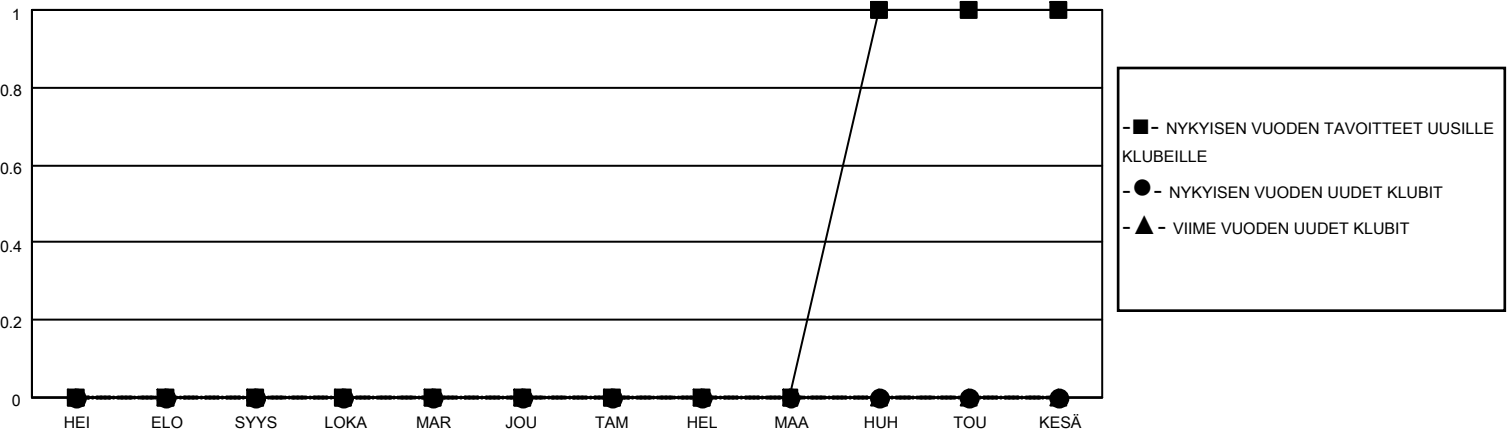

# MONTHLY MEMBERSHIP PROGRESS REPORT

District 107 E

Results as of: 4/30/2026

GMT:

SIJAINTI FINLAND

GMT VAALIPIIRI

Klubit				jäsentä			
TULOKSET 2025-2026				TULOKSET 2025-2026			
NELJÄNNES	UUDEN KLUBIN TAVOITE	UUDET KLUBIT	LOPETETUT KLUBIT	NELJÄNNES	JÄSENKASVUN NETTOTAVOITE	TOTEUTUNUT JÄSENKASVU	POISTETUT JÄSENET (mukaan lukien siirrot)
HEI/ELO/SYYS	0	0	0	HEI/ELO/SYYS	0	8	8
LOKA/MAR/JOU	0	0	1	LOKA/MAR/JOU	0	20	24
TAM/HEL/MAA	0	0	0	TAM/HEL/MAA	0	18	10
HUH/TOU/KESÄ	1	0	0	HUH/TOU/KESÄ	50	6	25

TAVOITTEET JA UUDET KLUBIT, KUMULATIIVINEN

TAVOITTEET JA JÄSENET, KUMULATIIVINEN

LAKKAUTETUT KLUBIT: 1

28 CLUBS OF 66 LISÄNNY YHDEN TAI USEAMMAN UUTTA JÄSENTÄ

SUKUPUOLIJAKAUMA

MIES 1,043 (77.72%)  
NAINEN 299 (22.28%)